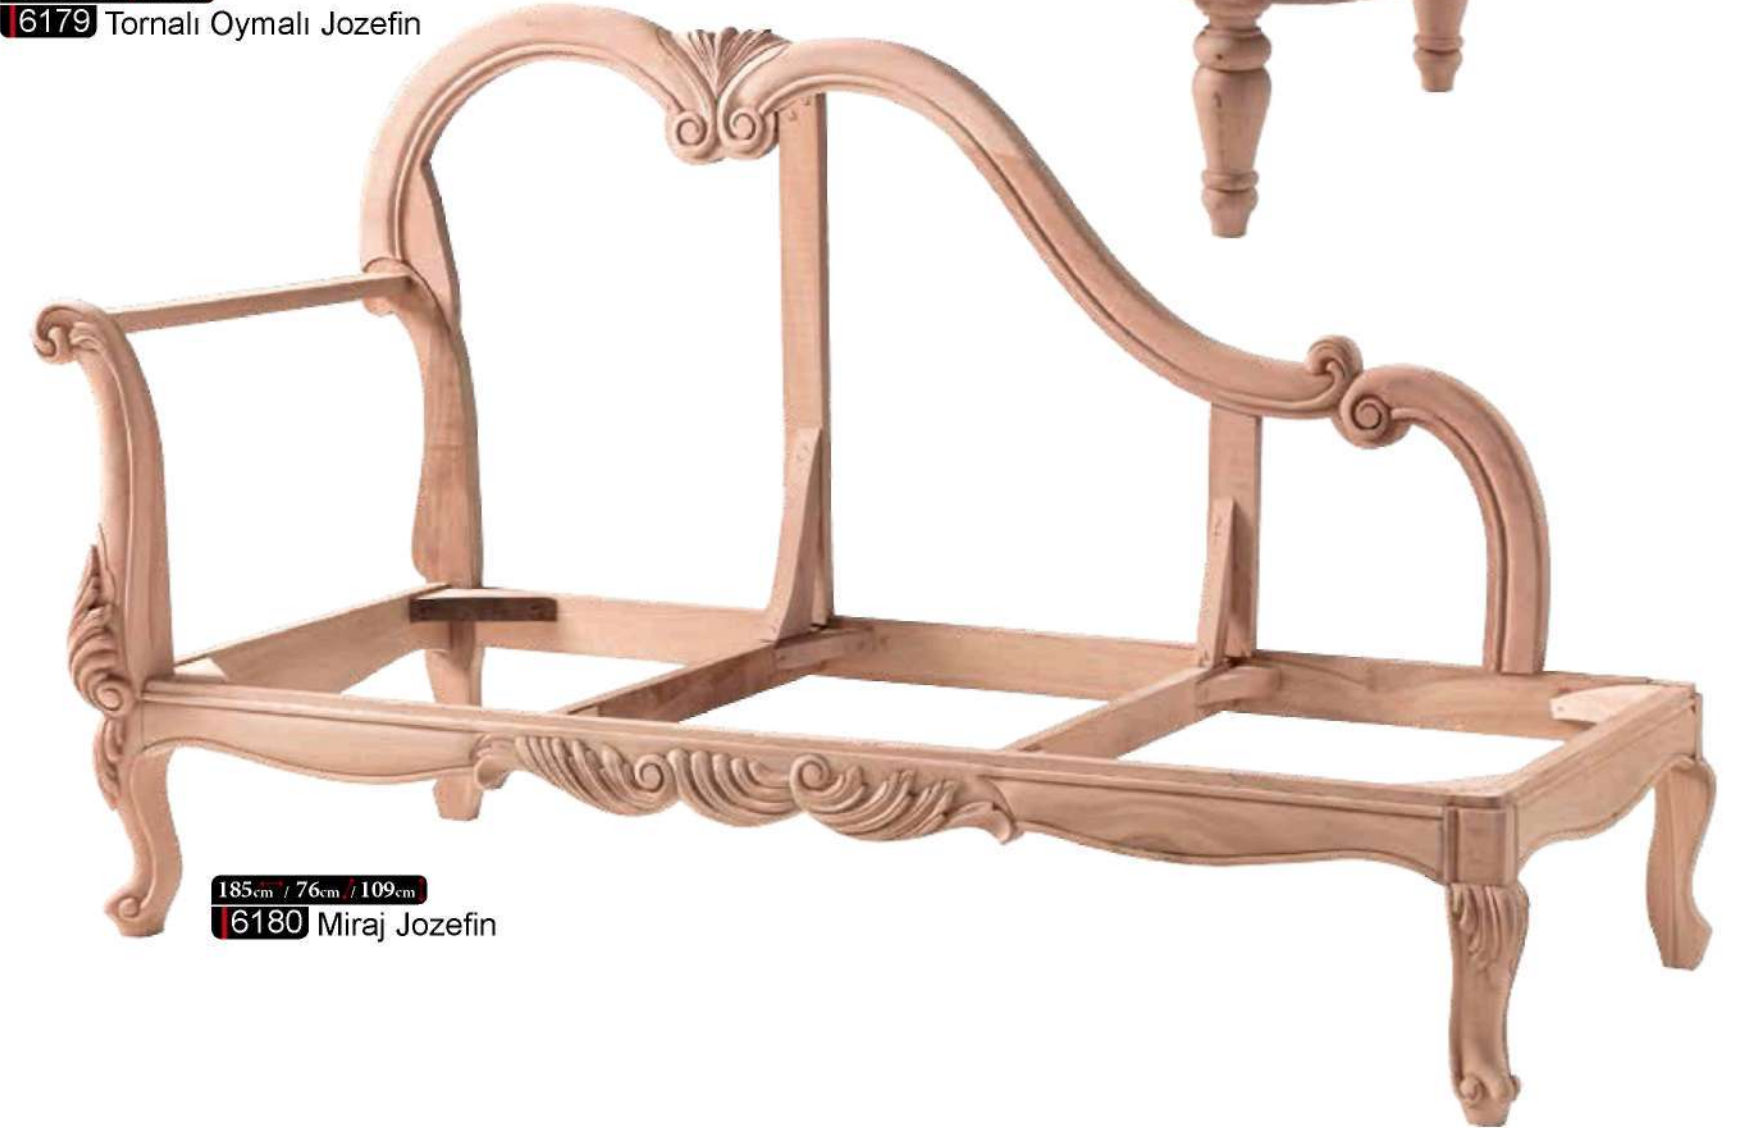

57cm / 50cm / 85cm
5683 Yıldız Kollu Döşemeli Sandalye

60cm / 36cm / 68cm
5692 Küçük Markiz

105cm / 45cm / 72cm
6172 Küçük Markiz

60cm / 36cm / 68cm
5692 Küçük Markiz

191cm / 77cm / 121cm
6173 Saray Koltuk

180cm / 78cm / 126cm
6174 Padişah Koltuk

175cm / 58cm / 93cm
6175 Piramit 3'lü Koltuk

175cm / 58cm / 93cm
6176 Hasırlı Piramit 3'lü Koltuk

175cm / 58cm / 93cm
6177 apraz 3'lü Koltuk

180cm / 69cm / 112cm
6179 Tornalı Oymalı Jozefin

182cm / 70cm / 103cm
6178 Gold Oymalı Jozefin

185cm / 76cm / 109cm
6180 Miraj Jozefin

160cm / 55cm / 102cm

6181 Klasik Oymalı 3'lü Kanepeler

160cm / 55cm / 102cm

6183 Klasik 3'lü Kanepeler

160cm / 55cm / 102cm