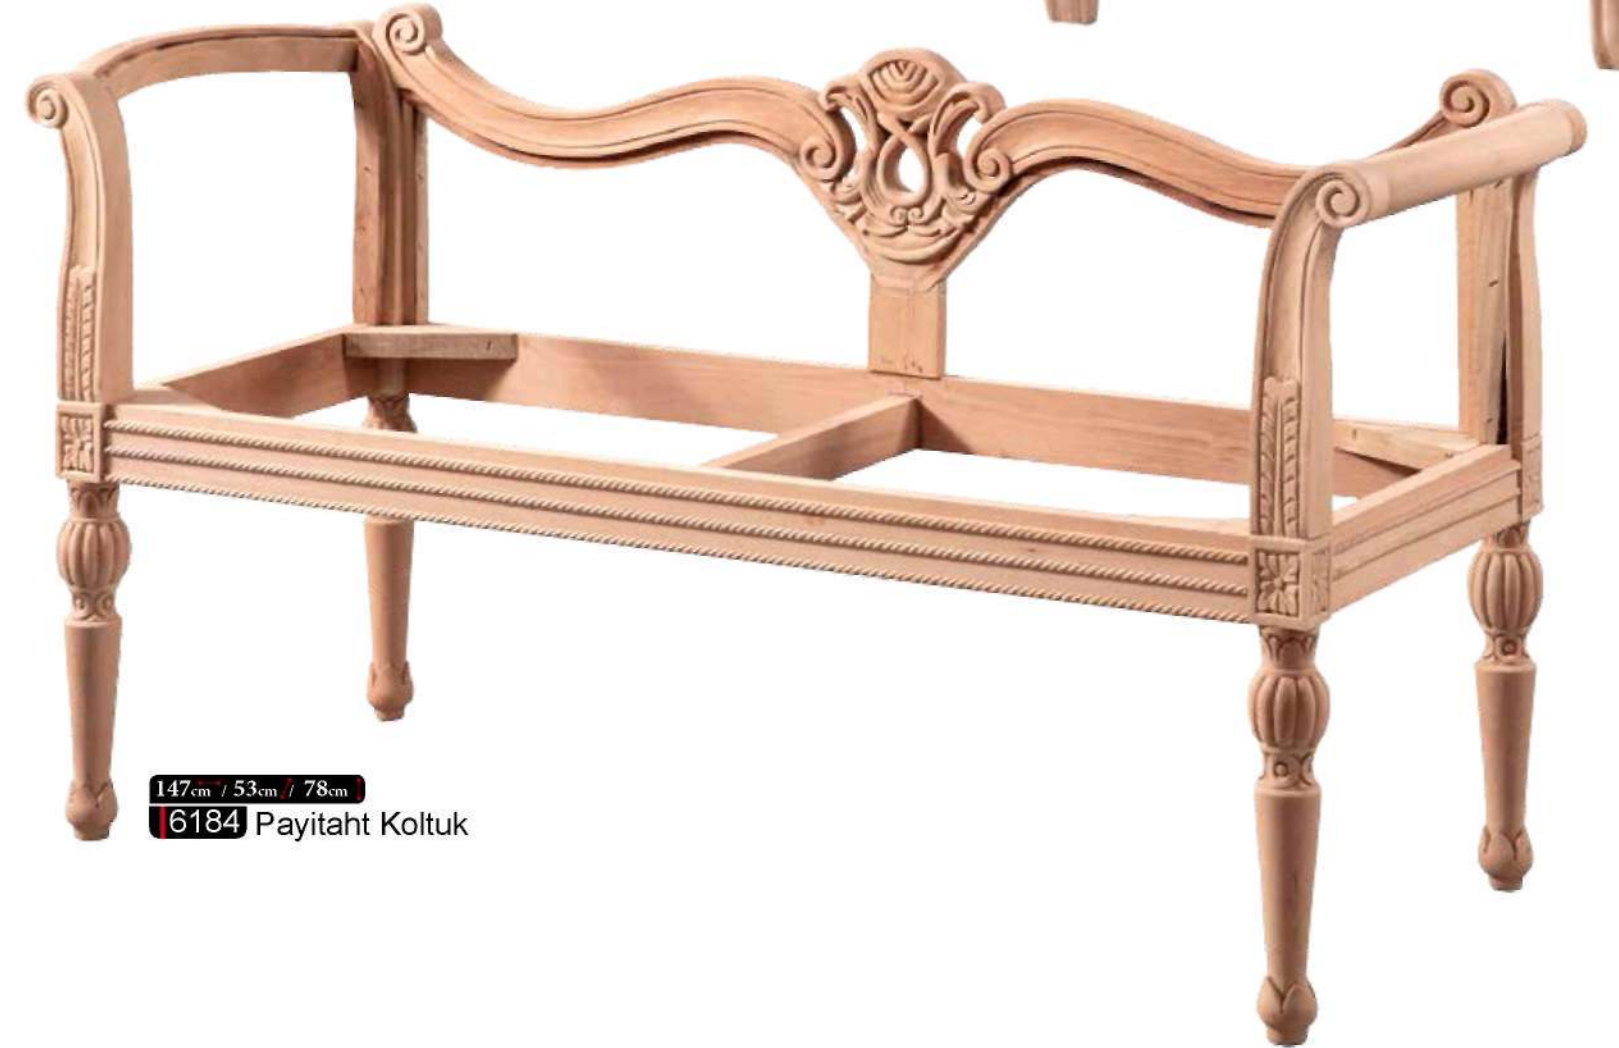

6183 Klasik 3'lü Kanepeler

147cm / 53cm / 78cm

6184 Payitaht Koltuk