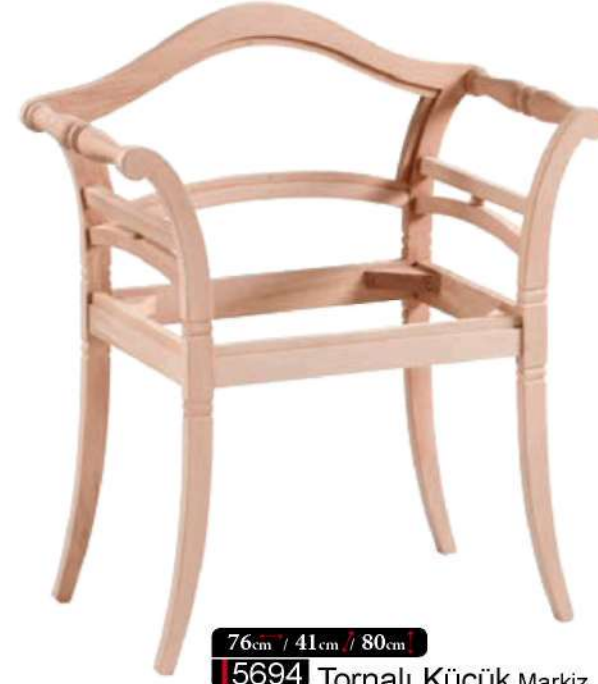

127cm / 48cm / 82cm
6168 Rio Döşemeli Çay Takımı

57cm / 47cm / 82cm
5645 Rio Döşemeli Sandalye

57cm / 50cm / 85cm
5682 Yıldız Kollu Sandalye

115cm / 50cm / 85cm
6169 Yıldız Çay Takımı

57cm / 50cm / 85cm
5682 Yıldız Kollu Sandalye