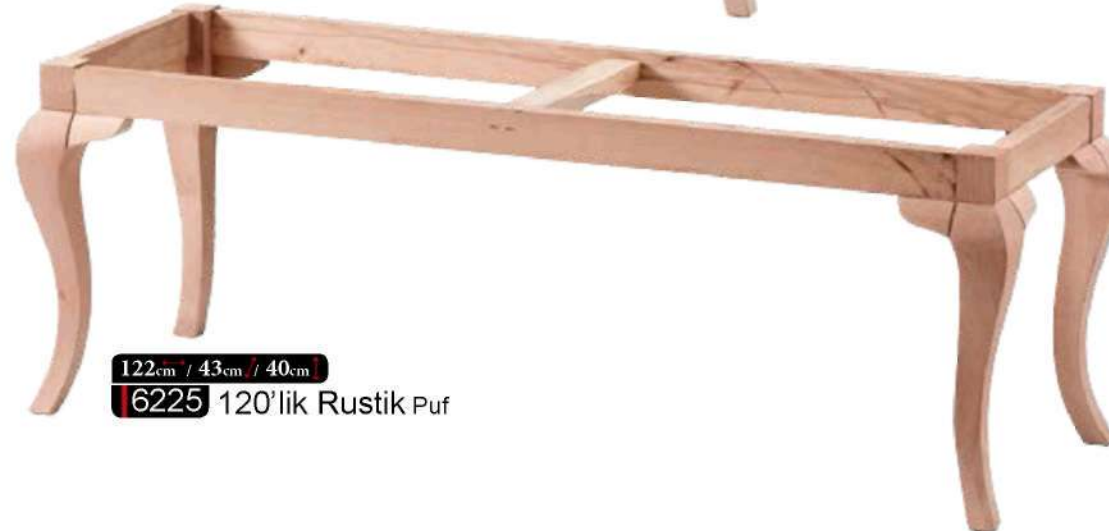

92cm / 43cm / 40cm
6224 90'lık Rustik Puf

80cm / 39cm / 42cm
6227 Vera Puf

46cm / 41cm / 115cm
6516 Büyük Oval Gümüşlük

122cm / 43cm / 40cm
6225 120'lık Rustik Puf