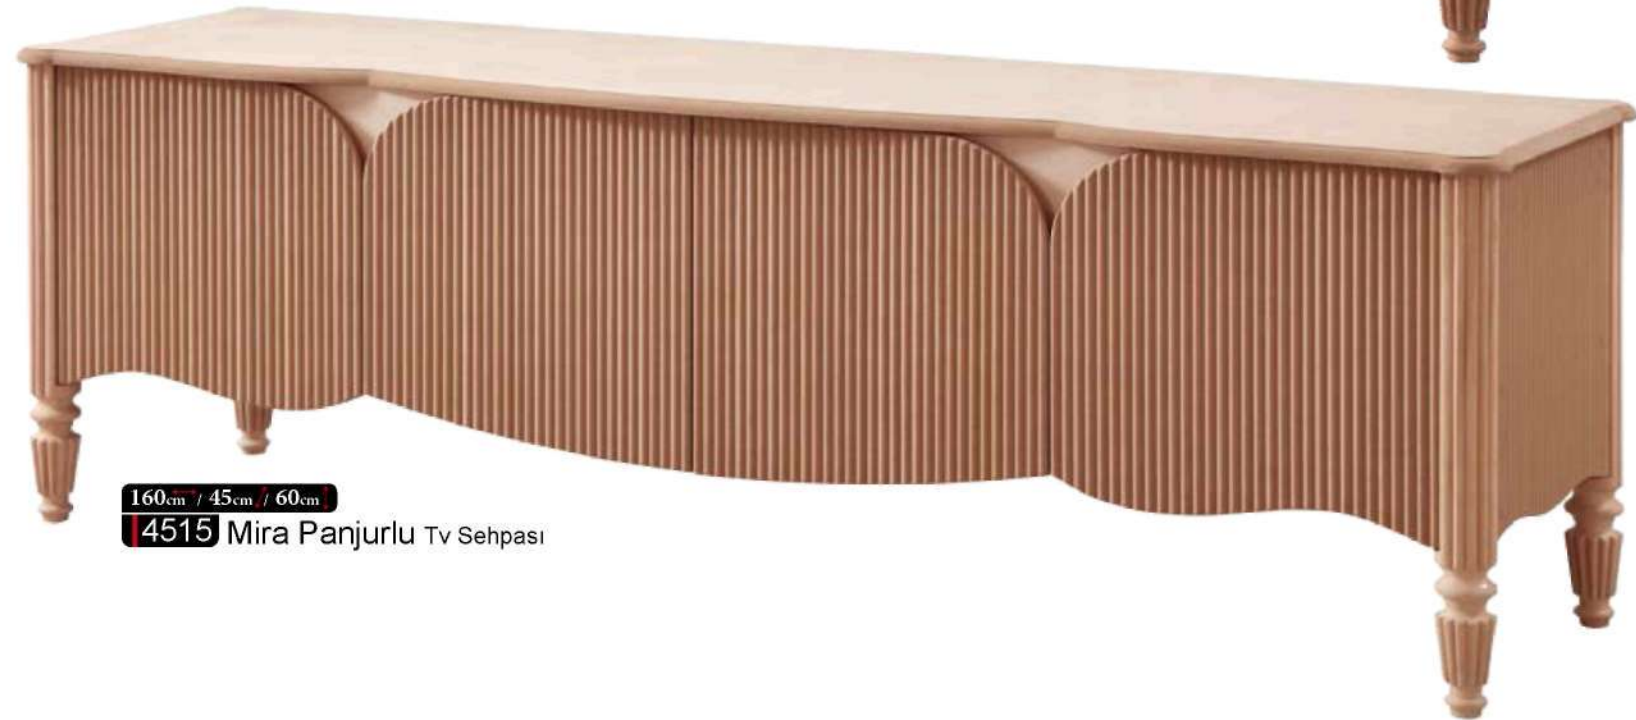

180cm / 45cm / 90cm
4135 İnci Oymalı Konsol

171cm / 48cm / 88cm
4136 Damask Konsol

180cm / 47cm / 89cm
4137 Venüs Aynalı Konsol

177cm / 46cm / 65cm
4510 Şah Tv Sehpası

200cm / 46cm / 65cm
4511 Panjurlu Ladin Tv Sehpası

190cm / 43cm / 66cm
4512 Alex Ladin Tv Sehpası

180cm / 45cm / 65cm
4513 Gold Tv Sehpaşı

180cm / 45cm / 65cm
4516 Gold Oymalı Tv Sehpaşı

160cm / 45cm / 60cm
4514 Mira Tv Sehpaşı

160cm / 45cm / 60cm
4517 Soft Tv Sehpaşı

160cm / 45cm / 60cm
4515 Mira Panjurlu Tv Sehpaşı

160cm / 45cm / 60cm
4518 Soft Panjurlu Tv Sehpaşı

180cm / 43cm / 62cm
4519 Mirage Aynalı Tv Sehpaı

177cm / 46cm / 65cm
4522 Harem Tv Sehpaı

180cm / 50cm / 70cm
4520 180'lik Ladin Tornalı Tv Sehpaı

180cm / 50cm / 70cm
4523 180'lik Ladin Country Tv Sehpaı

200cm / 50cm / 70cm
4521 200'lük Ladin Tornalı Tv Sehpaı

200cm / 50cm / 70cm
4524 200'lük Ladin Country Tv Sehpaı

141cm / 42cm / 63cm
4525 140'lik İnci Oymalı Tv Sehpa