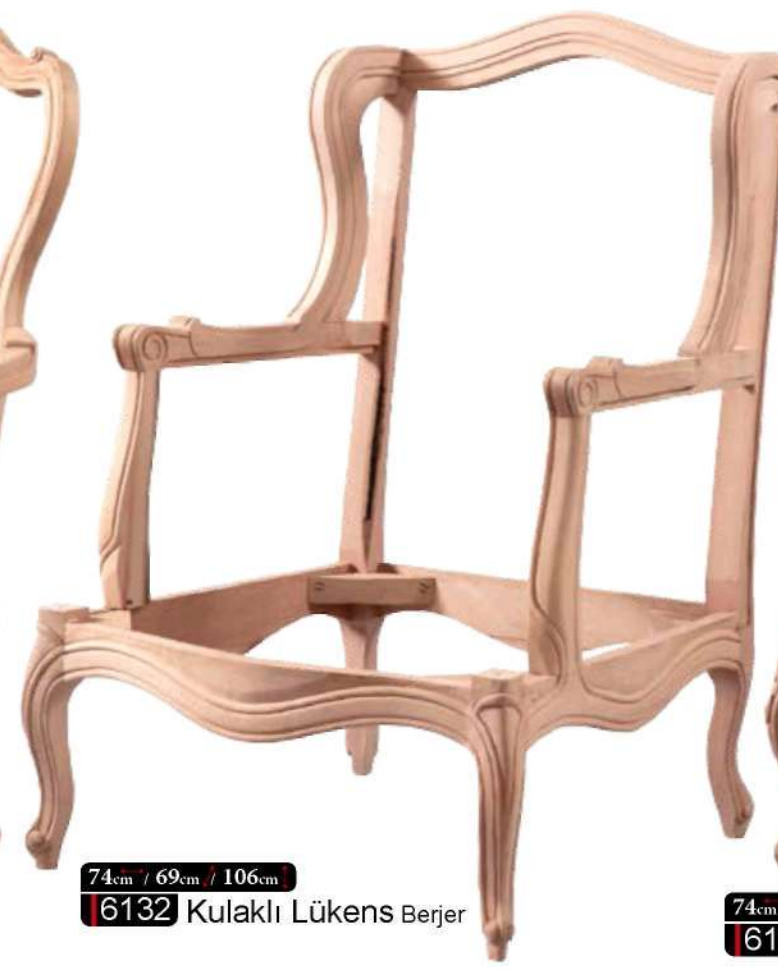

62cm / 51cm / 93cm
6117 Hasırlı Gülhane Berjer

60cm / 53cm / 94cm
6119 Hasırlı Elif Berjer

67cm / 68cm / 106cm
6121 Hasırlı İtalyan Oymalı Berjer

61cm / 53cm / 100cm
6122 Klasik Berjer

61cm / 53cm / 100cm
6124 Etek Oymalı Berjer

67cm / 65cm / 105cm
6126 İtalyan Berjer

66cm / 60cm / 120cm
6128 Kalpli Berjer

70cm / 60cm / 100cm
6129 Osmanlı Berjer

64cm / 55cm / 116cm
6130 Orkide Berjer

61cm / 53cm / 100cm
6123 Hasırlı Klasik Berjer

61cm / 53cm / 100cm
6125 Hasırlı Etek Oymalı Berjer

74cm / 67cm / 111cm
6127 Paşa Berjer

66cm / 60cm / 109cm
6131 Yakamoz Berjer

74cm / 69cm / 106cm
6132 Kulaklı Lükens Berjer

74cm / 66cm / 109cm
6133 Kulaklı Oymalı Lükens Berjer