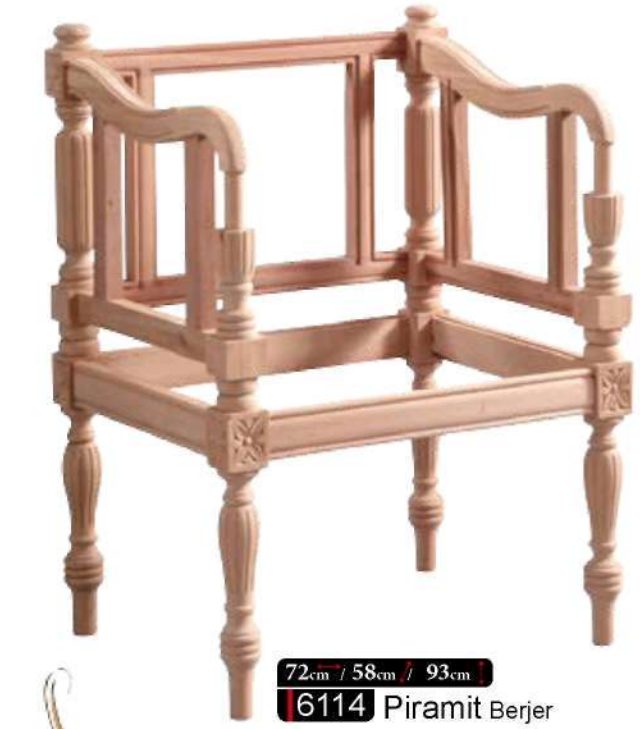

72cm / 63cm / 120cm

6141 Silver Berjer

72cm / 58cm / 93cm

6142 Çapraz Berjer

62cm / 56cm / 101cm

6137 Versace Berjer

70cm / 60cm / 101cm

6138 Kale Berjer

61cm / 58cm / 77cm

6139 Country Berjer

65cm / 62cm / 86cm

6143 Eymen Berjer

65cm / 57cm / 92cm

6144 İstiridye Berjer

72cm / 58cm / 93cm
6114 Piramit Berjer

130cm / 58cm / 93cm
6145 Piramit Çay Takımı

72cm / 58cm / 93cm
6114 Piramit Berjer

62cm / 51cm / 93cm
6116 Gülhane Berjer

114cm / 51cm / 93cm
6147 Gülhane Çay Takımı

62cm / 51cm / 93cm
6116 Gülhane Berjer

72cm / 58cm / 93cm
6115 Hasırlı Piramit Berjer