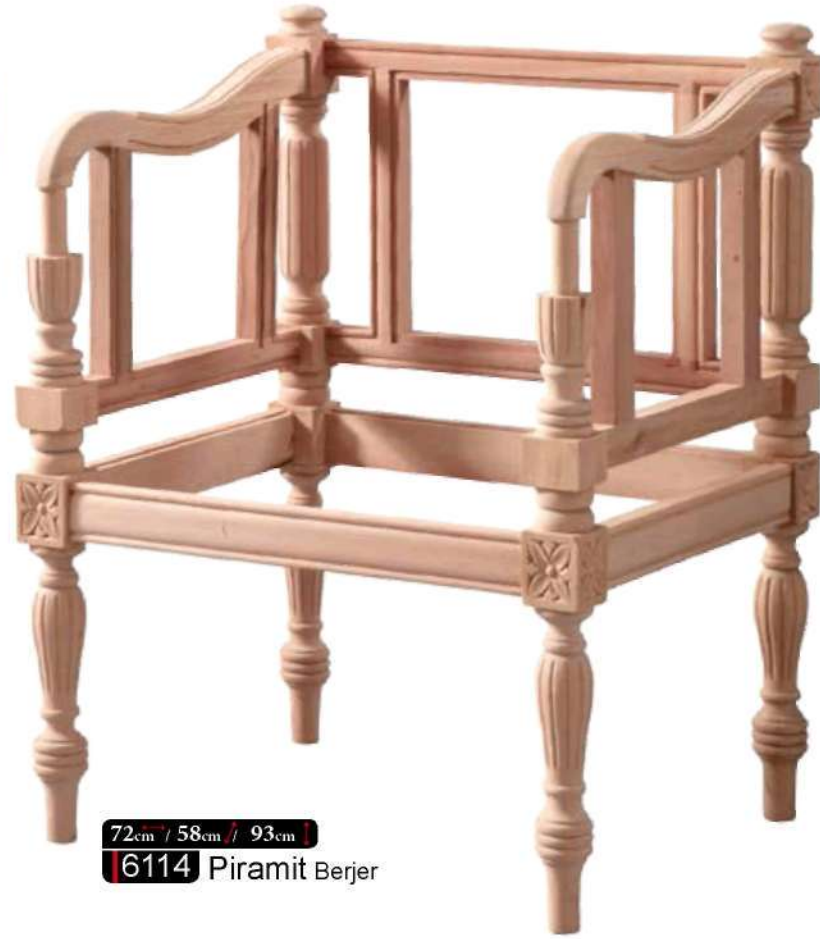

76cm / 41cm / 80cm
5694 Tornalı Küçük Markiz

72cm / 58cm / 93cm
6114 Piramit Berjer