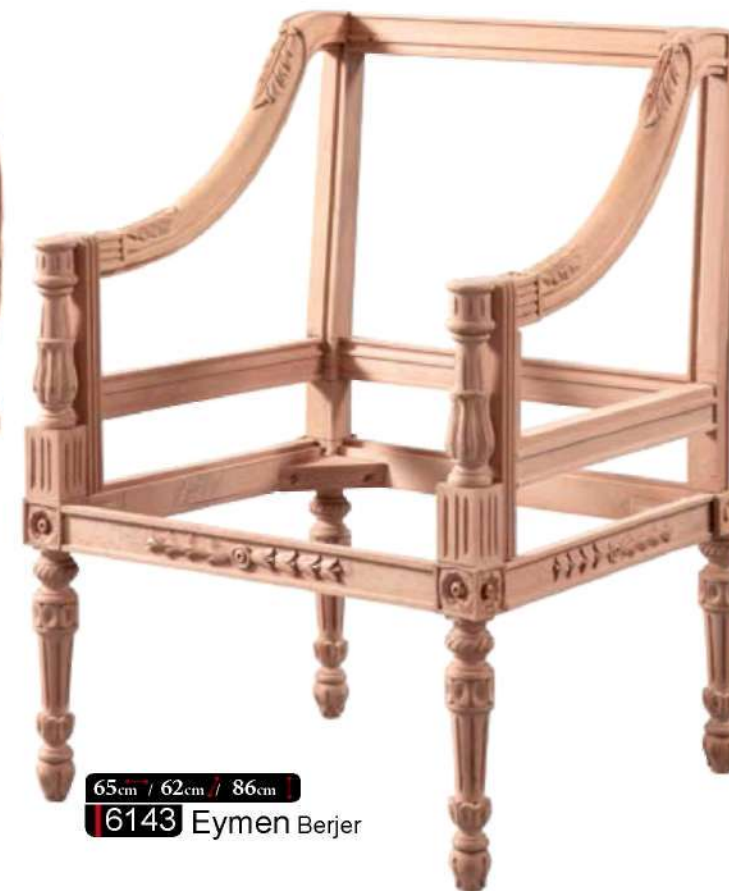

72cm / 63cm / 120cm

6141 Silver Berjer

72cm / 58cm / 93cm

6142 Çapraz Berjer

62cm / 56cm / 101cm

6137 Versace Berjer

70cm / 60cm / 101cm

6138 Kale Berjer

61cm / 58cm / 77cm

6139 Country Berjer

65cm / 62cm / 86cm

6143 Eymen Berjer

65cm / 57cm / 92cm

6144 İstiridye Berjer

72cm / 58cm / 93cm
6114 Piramit Berjer

130cm / 58cm / 93cm
6145 Piramit Çay Takımı